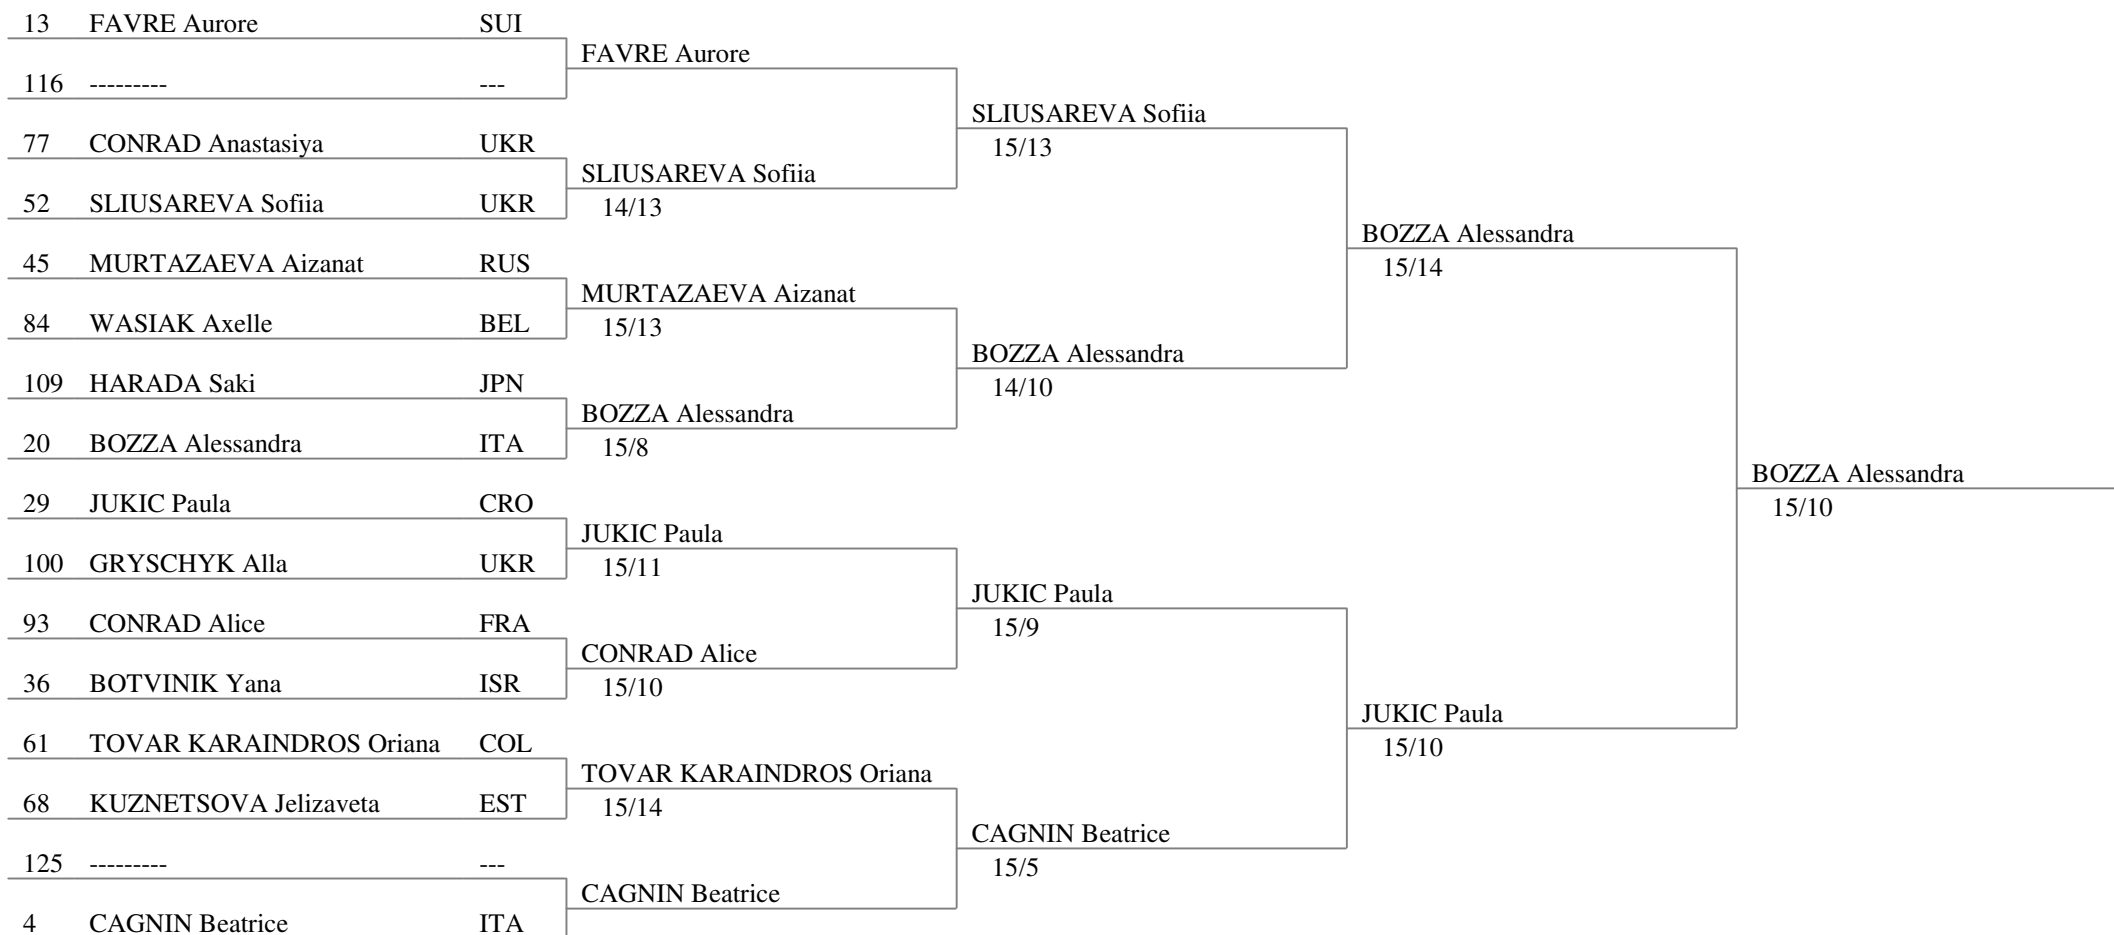

Tournoi de la ville de Dijon Coupe du monde épée dames junior

Tableau de 128

Tableau de 64

Tableau de 32

Tableau de 16

Tournoi de la ville de Dijon Coupe du monde épée dames junior

Tableau de 128

Tableau de 64

Tableau de 32

Tableau de 16

Tournoi de la ville de Dijon
Coupe du monde épée dames junior

Tableau de 128

Tableau de 64

Tableau de 32

Tableau de 16

3	KESAEVA Marina	RUS				
126	-----	---	KESAEVA Marina			
67	MAZANEK Karolina	POL			KESAEVA Marina	
62	VIVEROS Montserrat	PAR	MAZANEK Karolina	15/8	15/14	
35	MASSEREY Solene	SUI				TRADITI Gaia
94	SPICE Sarah	GBR	SPICE Sarah	15/13		15/10
99	TAGLIABO Francesca	ITA			TRADITI Gaia	
30	TRADITI Gaia	ITA	TRADITI Gaia	15/14	15/14	
19	BRYCH Barbara	POL				
110	VALENTIN Amalia Nadav	ISR	BRYCH Barbara	15/12		BRYCH Barbara
83	JASNA Adela	CZE			BRYCH Barbara	15/14
46	HSIEH Kaylin Sin Yan	HKG	HSIEH Kaylin Sin Yan	15/5	15/13	
51	MAYER Lea	GER				BRYCH Barbara
78	BARBIER Faustine	FRA	MAYER Lea	15/10	15/12	
115	-----	---			MAYER Lea	
14	MESZAROS Noemi	GER	MESZAROS Noemi		15/9	