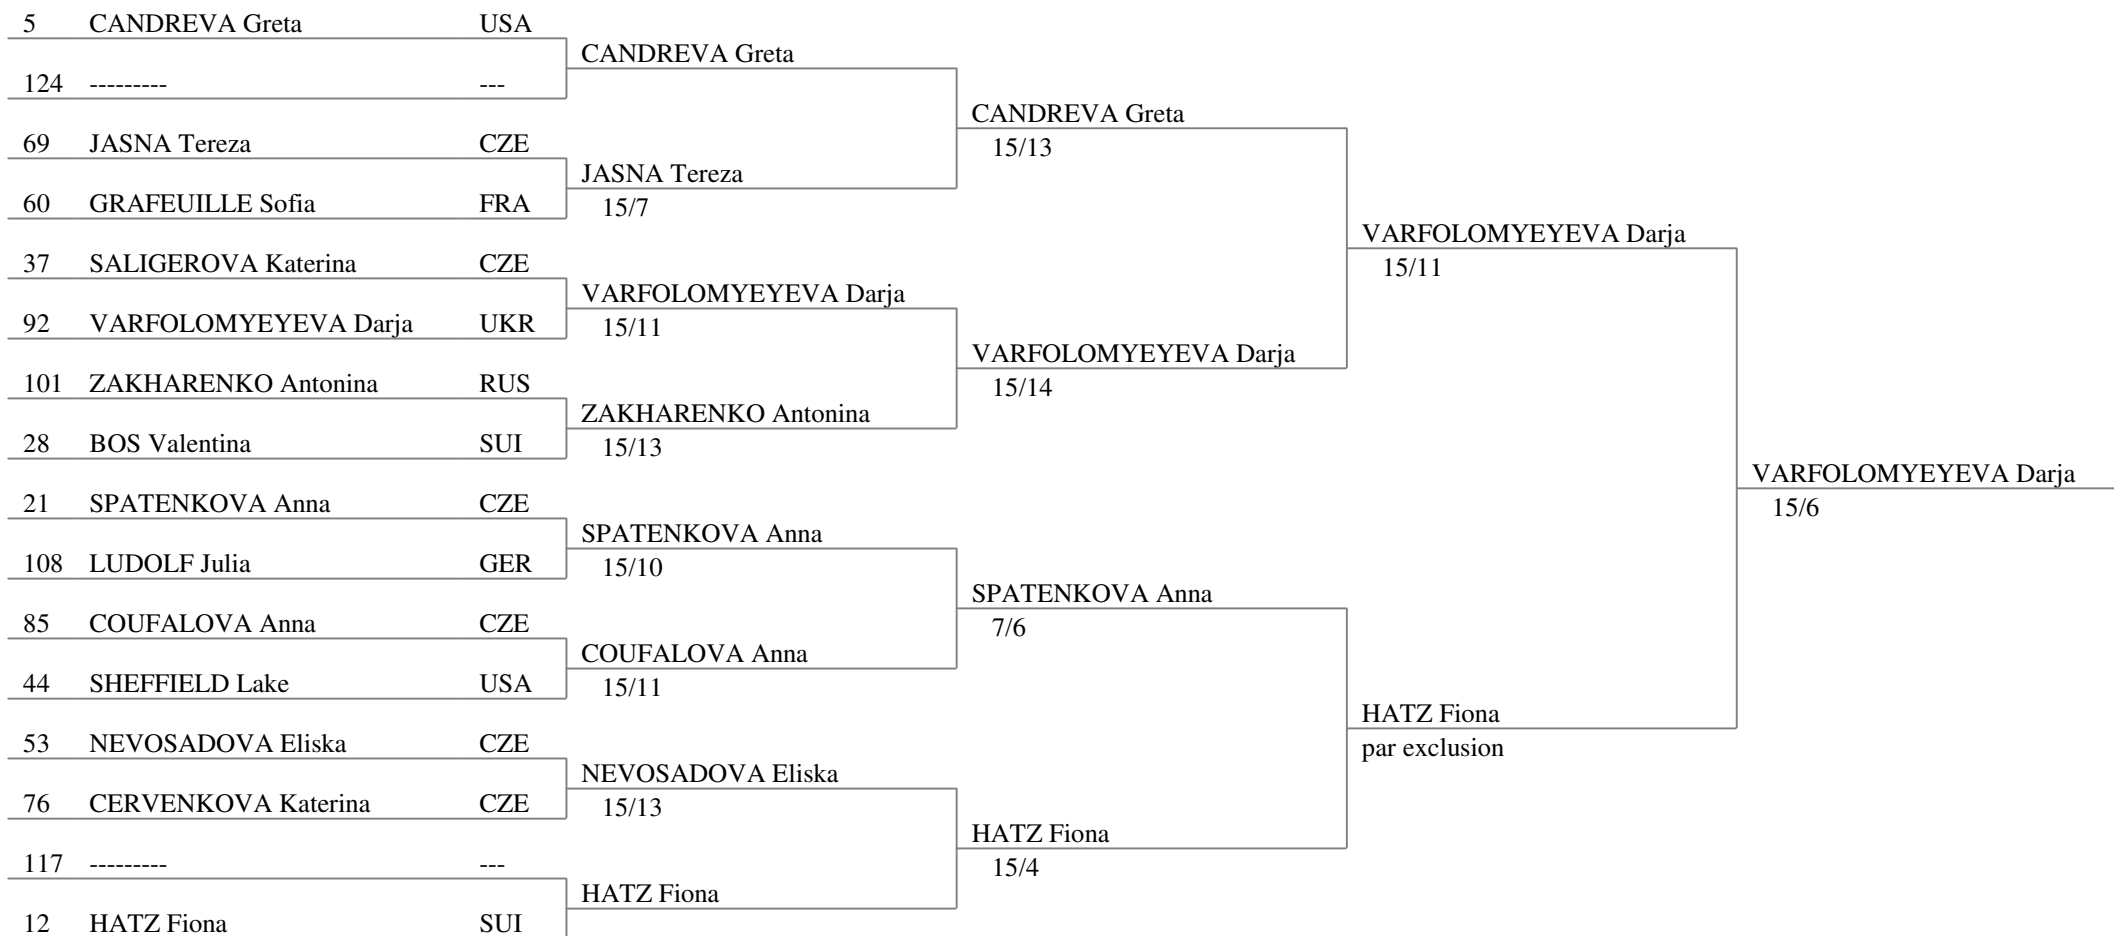

Tournoi de la ville de Dijon
Coupe du monde épée dames junior

Tableau de 128

Tableau de 64

Tableau de 32

Tableau de 16

1	SOLDATOVA Anastasia	RUS	SOLDATOVA Anastasia	SOLDATOVA Anastasia	SOLDATOVA Anastasia	YASINSKAYA Kristina	SICA Susan Maria
128	-----	---					
65	BURKHARD Isabelle	SUI	MANNI Chiara	YASINSKAYA Kristina	YASINSKAYA Kristina	SICA Susan Maria	SICA Susan Maria
64	MANNI Chiara	ITA					
33	MANGANO Ariana	USA	YASINSKAYA Kristina	YASINSKAYA Kristina	YASINSKAYA Kristina	SICA Susan Maria	SICA Susan Maria
96	YASINSKAYA Kristina	RUS					
97	GABUTTI Emilie	SUI	FALINSKA Julia	SICA Susan Maria	SICA Susan Maria	SICA Susan Maria	SICA Susan Maria
32	FALINSKA Julia	POL					
17	SICA Susan Maria	ITA	SICA Susan Maria	SICA Susan Maria	SICA Susan Maria	SICA Susan Maria	SICA Susan Maria
112	KUNA Jana	CRO					
81	KELLER Camille	FRA	MOTTAZ Celine	SICA Susan Maria	SICA Susan Maria	SICA Susan Maria	SICA Susan Maria
48	MOTTAZ Celine	SUI					
49	DOSKOVA Katerina	CZE	DOSKOVA Katerina	VANBENTHUYSEN Barbara	VANBENTHUYSEN Barbara	SICA Susan Maria	SICA Susan Maria
80	BOULLANGER Zoe	FRA					
113	-----	---	VANBENTHUYSEN Barbara	VANBENTHUYSEN Barbara	VANBENTHUYSEN Barbara	SICA Susan Maria	SICA Susan Maria
16	VANBENTHUYSEN Barbara	USA					

Tournoi de la ville de Dijon Coupe du monde épée dames junior

Tableau de 128

Tableau de 64

Tableau de 32

Tableau de 16

Tournoi de la ville de Dijon Coupe du monde épée dames junior

Tableau de 128

Tableau de 64