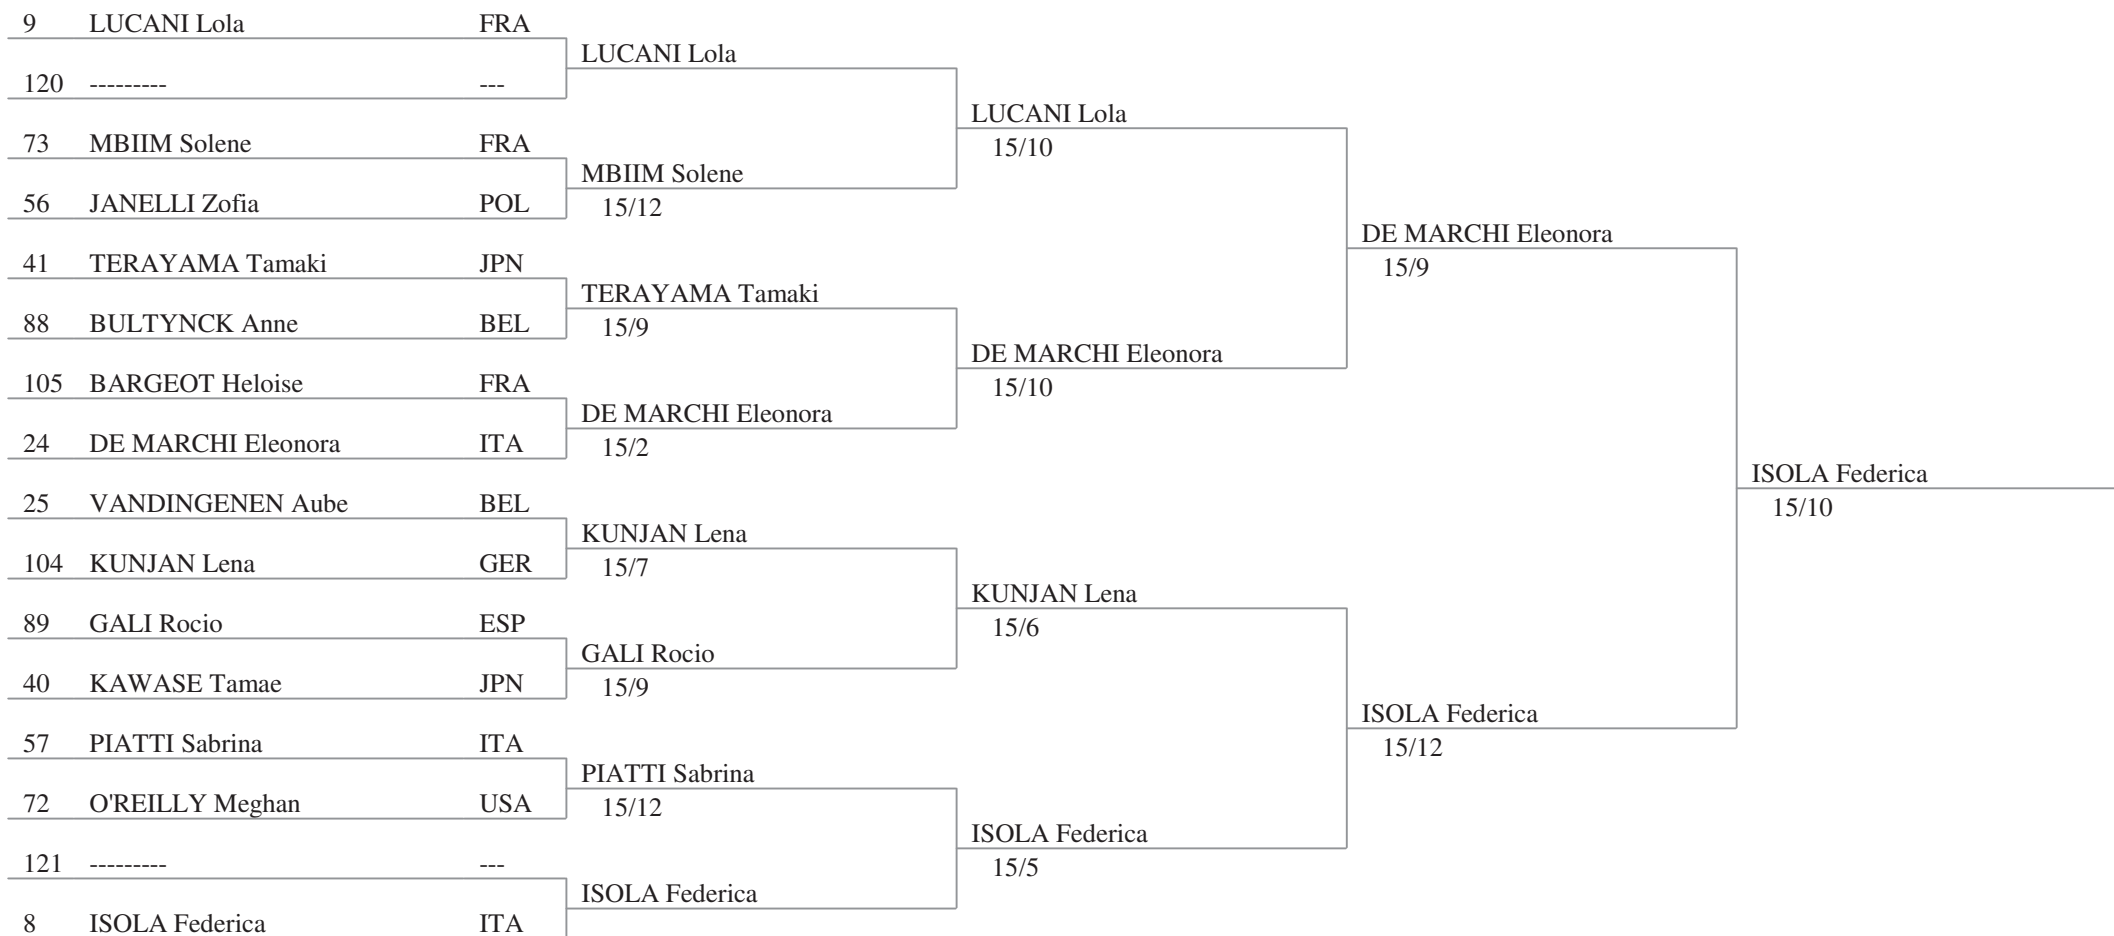

Tournoi de la ville de Dijon Coupe du monde épée dames junior

Tableau de 128

Tableau de 64

Tableau de 32

Tableau de 16

Tournoi de la ville de Dijon
Coupe du monde épée dames junior

Tableau de 128

Tableau de 64

Tableau de 32

Tableau de 16

5	CANDREVA Greta	USA	CANDREVA Greta	CANDREVA Greta	CANDREVA Greta	VARFOLOMYEYEVA Darja	VARFOLOMYEYEVA Darja
124	-----	---					
69	JASNA Tereza	CZE	JASNA Tereza 15/7	15/13	15/11	15/6	15/6
60	GRAFEUILLE Sofia	FRA					
37	SALIGEROVA Katerina	CZE	VARFOLOMYEYEVA Darja 15/11	15/14	15/11	15/6	15/6
92	VARFOLOMYEYEVA Darja	UKR					
101	ZAKHARENKO Antonina	RUS	ZAKHARENKO Antonina 15/13	15/14	15/11	15/6	15/6
28	BOS Valentina	SUI					
21	SPATENKOVA Anna	CZE	SPATENKOVA Anna 15/10	7/6	15/11	15/6	15/6
108	LUDOLF Julia	GER					
85	COUFALOVA Anna	CZE	COUFALOVA Anna 15/11	15/4	15/11	15/6	15/6
44	SHEFFIELD Lake	USA					
53	NEVOSADOVA Eliska	CZE	NEVOSADOVA Eliska 15/13	15/4	15/11	15/6	15/6
76	CERVENKOVA Katerina	CZE					
117	-----	---	HATZ Fiona	15/4	15/11	15/6	15/6
12	HATZ Fiona	SUI