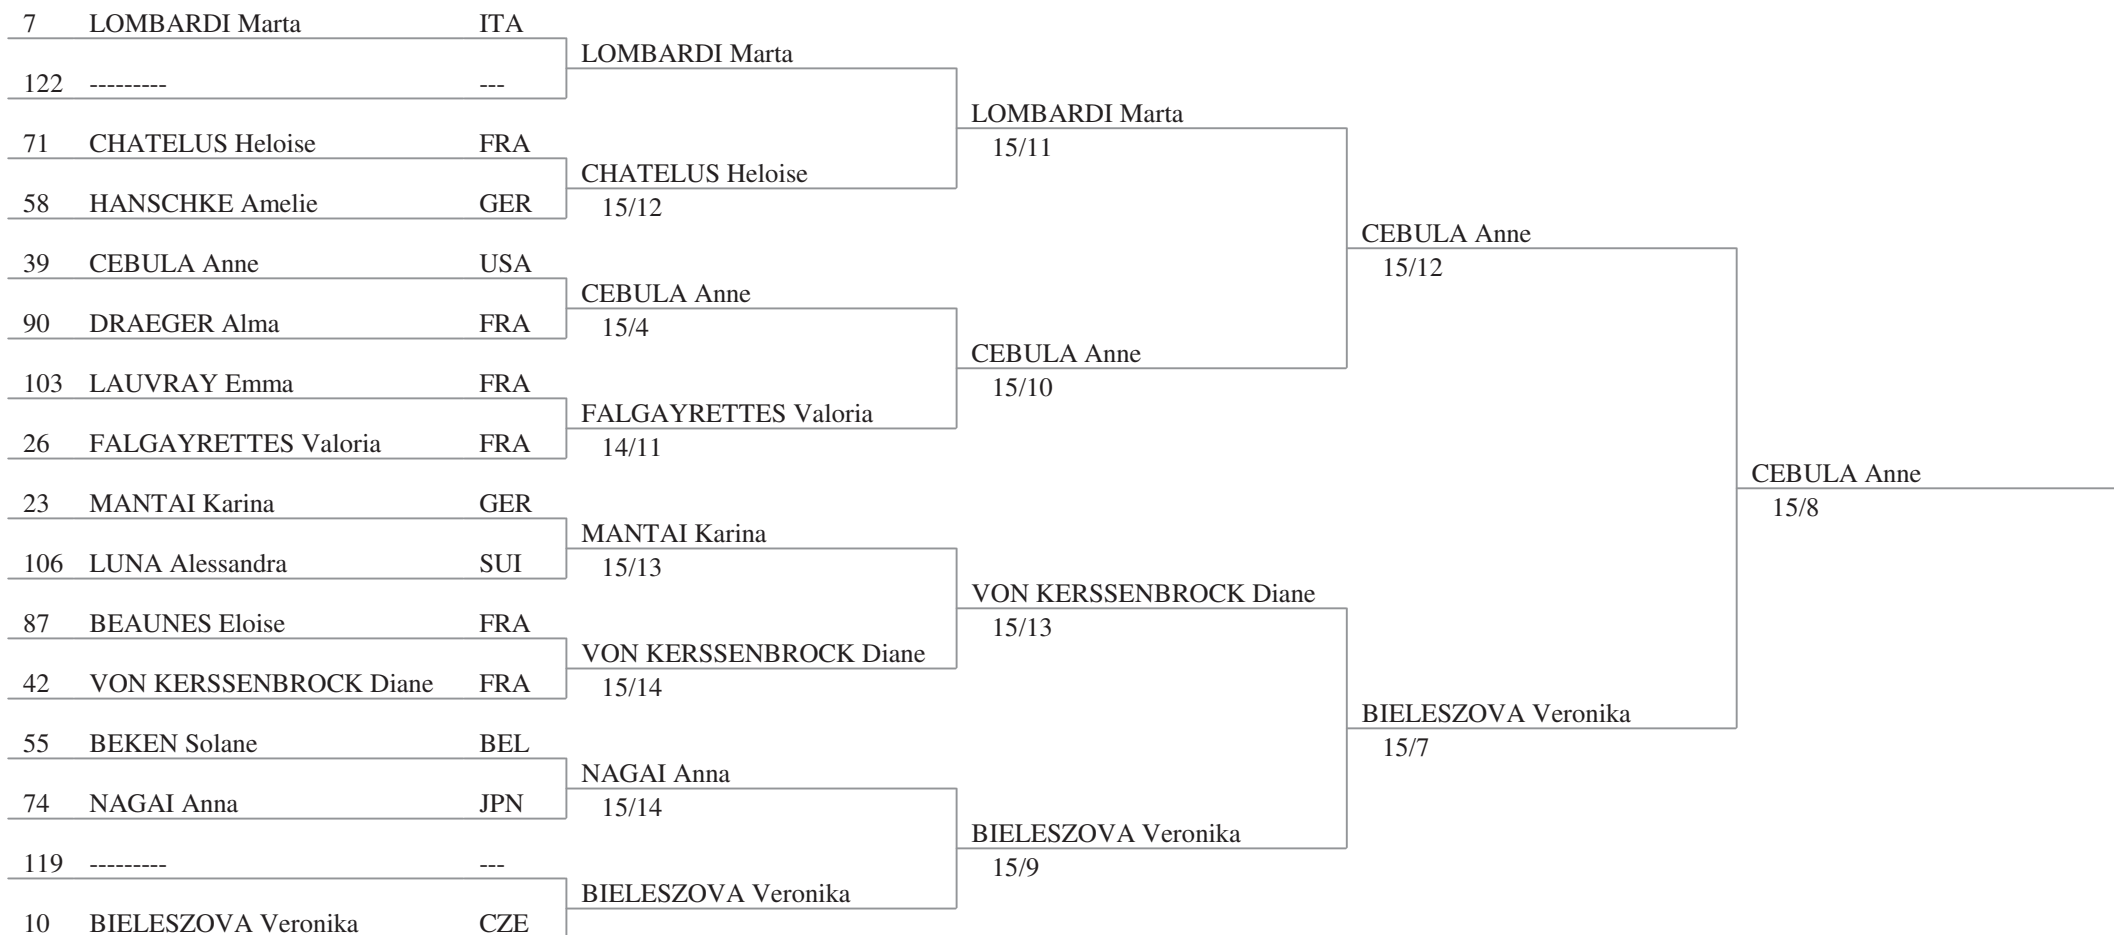

Tournoi de la ville de Dijon Coupe du monde épée dames junior

Tableau de 128

Tableau de 64

Tableau de 32

Tableau de 16

Tournoi de la ville de Dijon
Coupe du monde épée dames junior

Tableau de 128

Tableau de 64